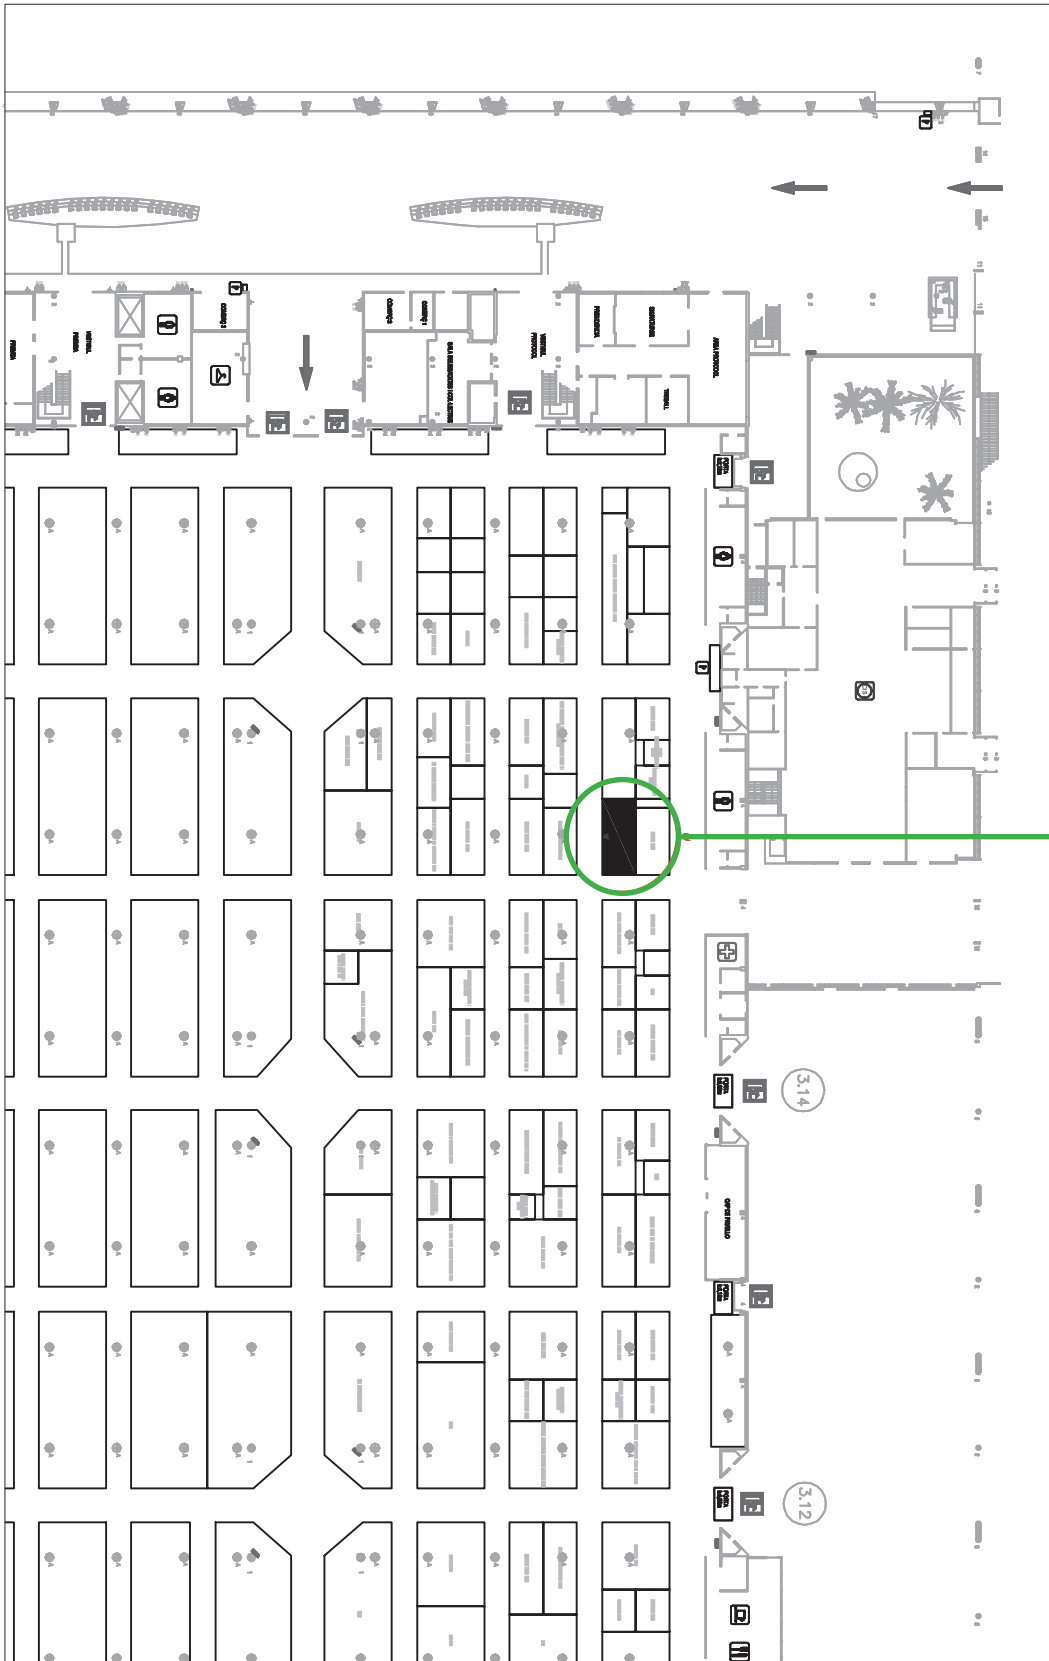

Recinto Gran Vía | Pabellón 3 | Nivel 0 | Stand H 1603  
**EUROSURFAS 2008**

Recinte

RECINTE GRAN VIA

Recinto Gran Vía | Pabellón 3 | Nivel 0 | Stand H 1603

## EUROSURFAS 2008

Entorn stand

Lumaquinsa  
quality control

Stand H 1603