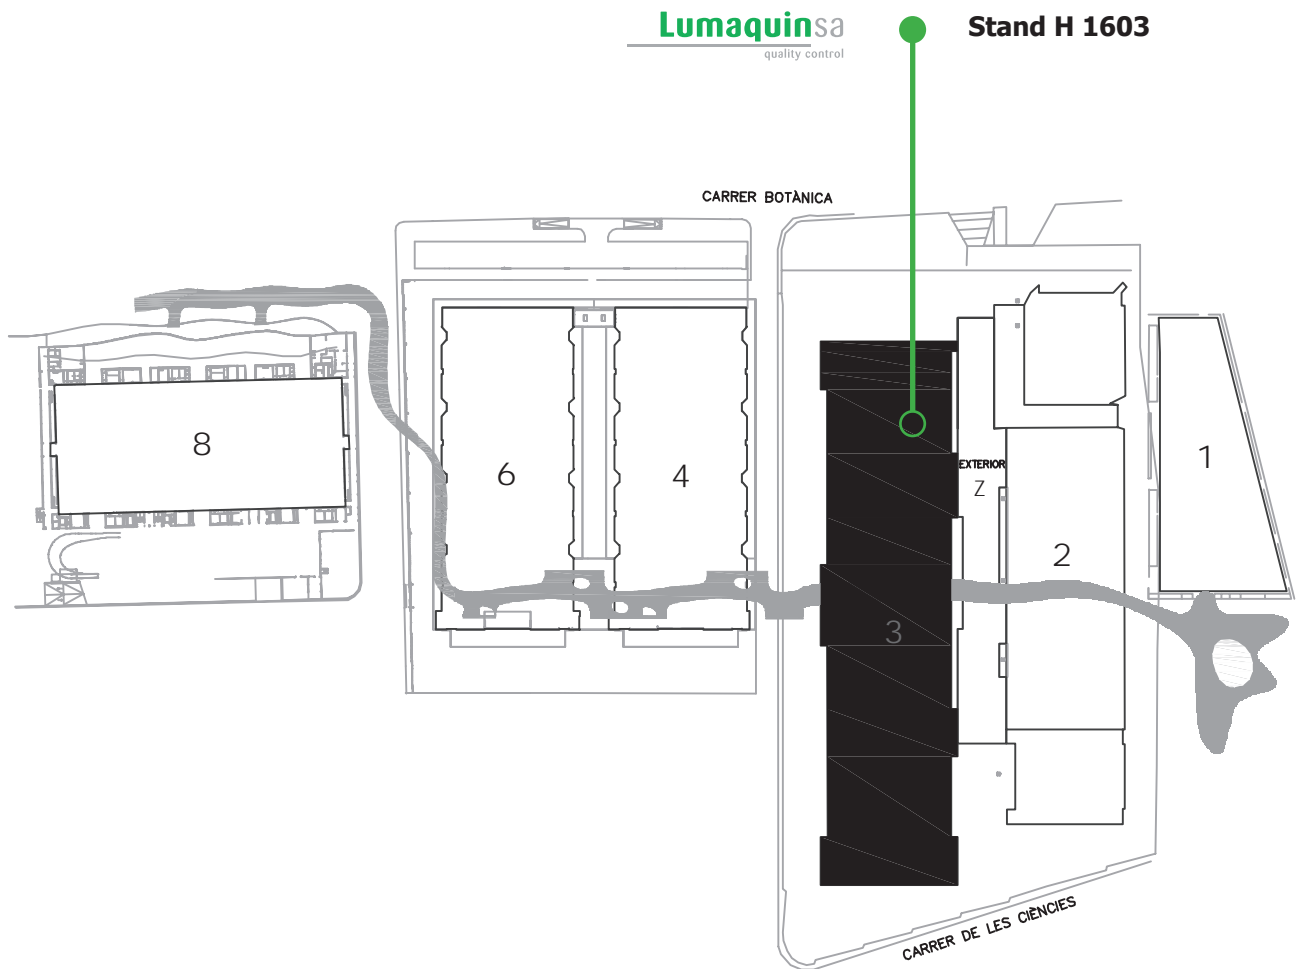

Recinto Gran Vía | Pabellón 3 | Nivel 0 | Stand H 1603  
**EUROSURFAS 2008**

Recinte

RECINTE GRAN VIA

Recinto Gran Vía | Pabellón 3 | Nivel 0 | Stand H 1603

## EUROSURFAS 2008

Entorn stand

Lumaquinsa  
quality control

Stand H 1603